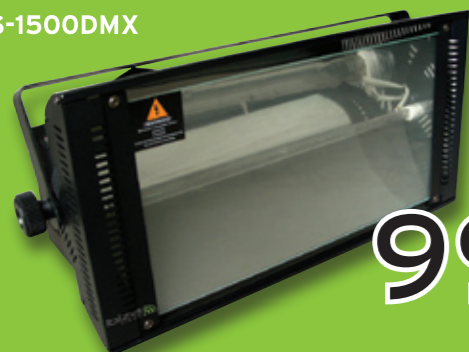

Mini firefly laser

LAS-S130RG-MULTI

99 €

Rojo 100mW
Verde 30mW

Mushroom

MUSHROOM

Lámparas incluidas

59 €

Strobe 1500W

LS-1500DMX

99 €

Discolight Set

DISCO3-20

45 €

recomendados

IBIZA SOUND LIGHT CENTER

Led 8 ojos

L8EYES-LED

13 canales DMX-512
Sistema enlazable
8x24 Led RGB

159 €

Triple Derby

LTD-016

2x120V/300W
30 rayos multicolores
6 colores . Automusical

99 €

DMX-512

Consumo: 30W
6 x 3 W LED de alta intensidad
Maestro/Esclavo o Automusical

89 €

Reproductor CD/USB/SD

SCRATCH-100

(Reproductor Profesional DJ con Scratch)

CONTROL TOTAL PARA EL DEEJAY

Reproduce MP3 desde tarjeta SD o USB de 4Gb (usb 2.0) .Pitch, Scratch y DSP. Display LCD.