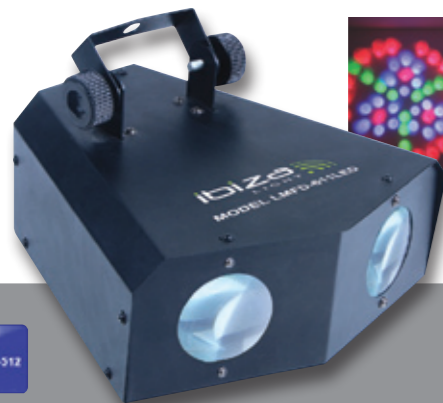

QUERÍAS CALIDAD Y PRECIO ?

DJ-21USB
59€

DJM-100USB
109€

MIX-800
39€

DJ-3488USB
99€

DJ-7744USB
149€

Doble Moon Flower Led

LMFD-611LED
(102 LED)

EMITE LUCES GRANDES Y FINOS RAYOS

Universe Star Led

LUS-224LED
(244 LED)

88 ROJOS
48 VERDES
88 AZULES

Imprescindibles !

COLOR MOON GOBO . LAS-S100R . STROBE-75 . POLICE LIGHT . BL-20ESL
Tenemos todo lo que buscas

GRAN POTENCIA Y SONIDO

Vida útil de LEDs: 60.000 a 100.000 horas.
Consumo: 10W . Peso 3Kg.

79€

Efecto multirayos de 4 canales DMX Maestro/esclavo, automusical.

119€

COLOR MOON GOBO

39€

MINI LASER ROJO 100mW