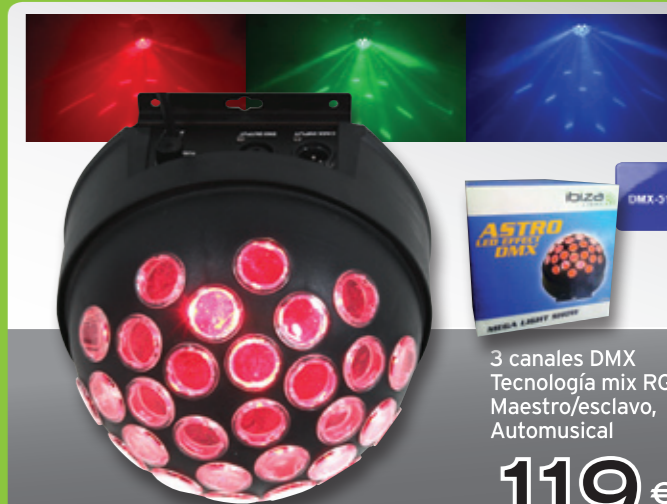

DMX-512

Consumo: 30W
6 x 3 W LED de alta intensidad
Maestro/Esclavo o Automusical

89 €

Reproductor CD/USB/SD

SCRATCH-100

(Reproductor Profesional DJ con Scratch)

CONTROL TOTAL PARA EL DEEJAY

Reproduce MP3 desde tarjeta SD o USB de 4Gb (usb 2.0) .Pitch, Scratch y DSP. Display LCD.

OFERTA !!! DOS PIEZAS 399 €

219 €

Máquina de humo

LSM-800W

(800W de salida)

CAPACIDAD DE DEPÓSITO: 1 LITRO

INCLUYE MANDO INALÁMBRICO

Volumen humo 70M³/minuto
Tiempo calentamiento: 5-7 minutos

69 €

Astro Led

LL-034LED

(Bola de 34 rayos led)

INNOVADOR EFECTO LED 1 Led 3W

3 canales DMX
Tecnología mix RGB
Maestro/esclavo,
Automusical

119 €

UN NUEVO CONCEPTO DE TIENDA

GRAN POTENCIA Y SONIDO

Vida útil de LEDs: 60.000 a 100.000 horas.
Consumo: 10W . Peso 3Kg.

79€

Efecto multirayos de 4 canales DMX Maestro/esclavo, automusical.

119€

COLOR MOON GOBO

39€

MINI LASER ROJO 100mW