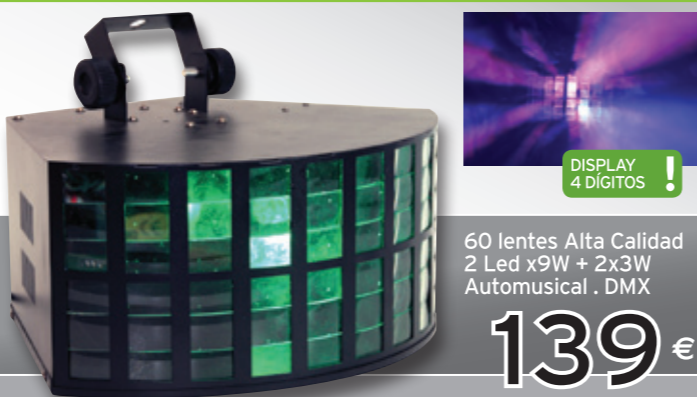

199 €

recomendados

IBIZA SOUND LIGHT
CENTER

Láser Verde con Gráficos

LAS-50GG

50mW . 72 patterns
Alta capacidad . 8 can.
DMX . Automusical

319 €

Multi Derby Led

LMD-060LED

60 lentes Alta Calidad
2 Led x9W + 2x3W
Automusical . DMX

139 €

Led 4 Eye con DMX

LE-4LED

4 luces largo espectro
6 canales DMX
224 LEDs RGB

159 €

Strobe Tricolor

STROBE-112LED

Estroboscópico con 112 LEDs
Varios efectos multicolores
automusical

59 €

ibiza
SOUND

center

ibiza
LIGHT

center

Cabezal móvil Led

UN LÁSER
INCREÍBLE
PIDELO YA !

DMX-512

DMX. Crea un efecto de cientos
de rayos brillantes con luces de
gran alcance a larga distancia.

179 €

Panel Black-Light

LBL-336LED

(336 LEDs brillantes UV)

INNOVADOR
EFECTO LED
ULTRAVIOLETA !